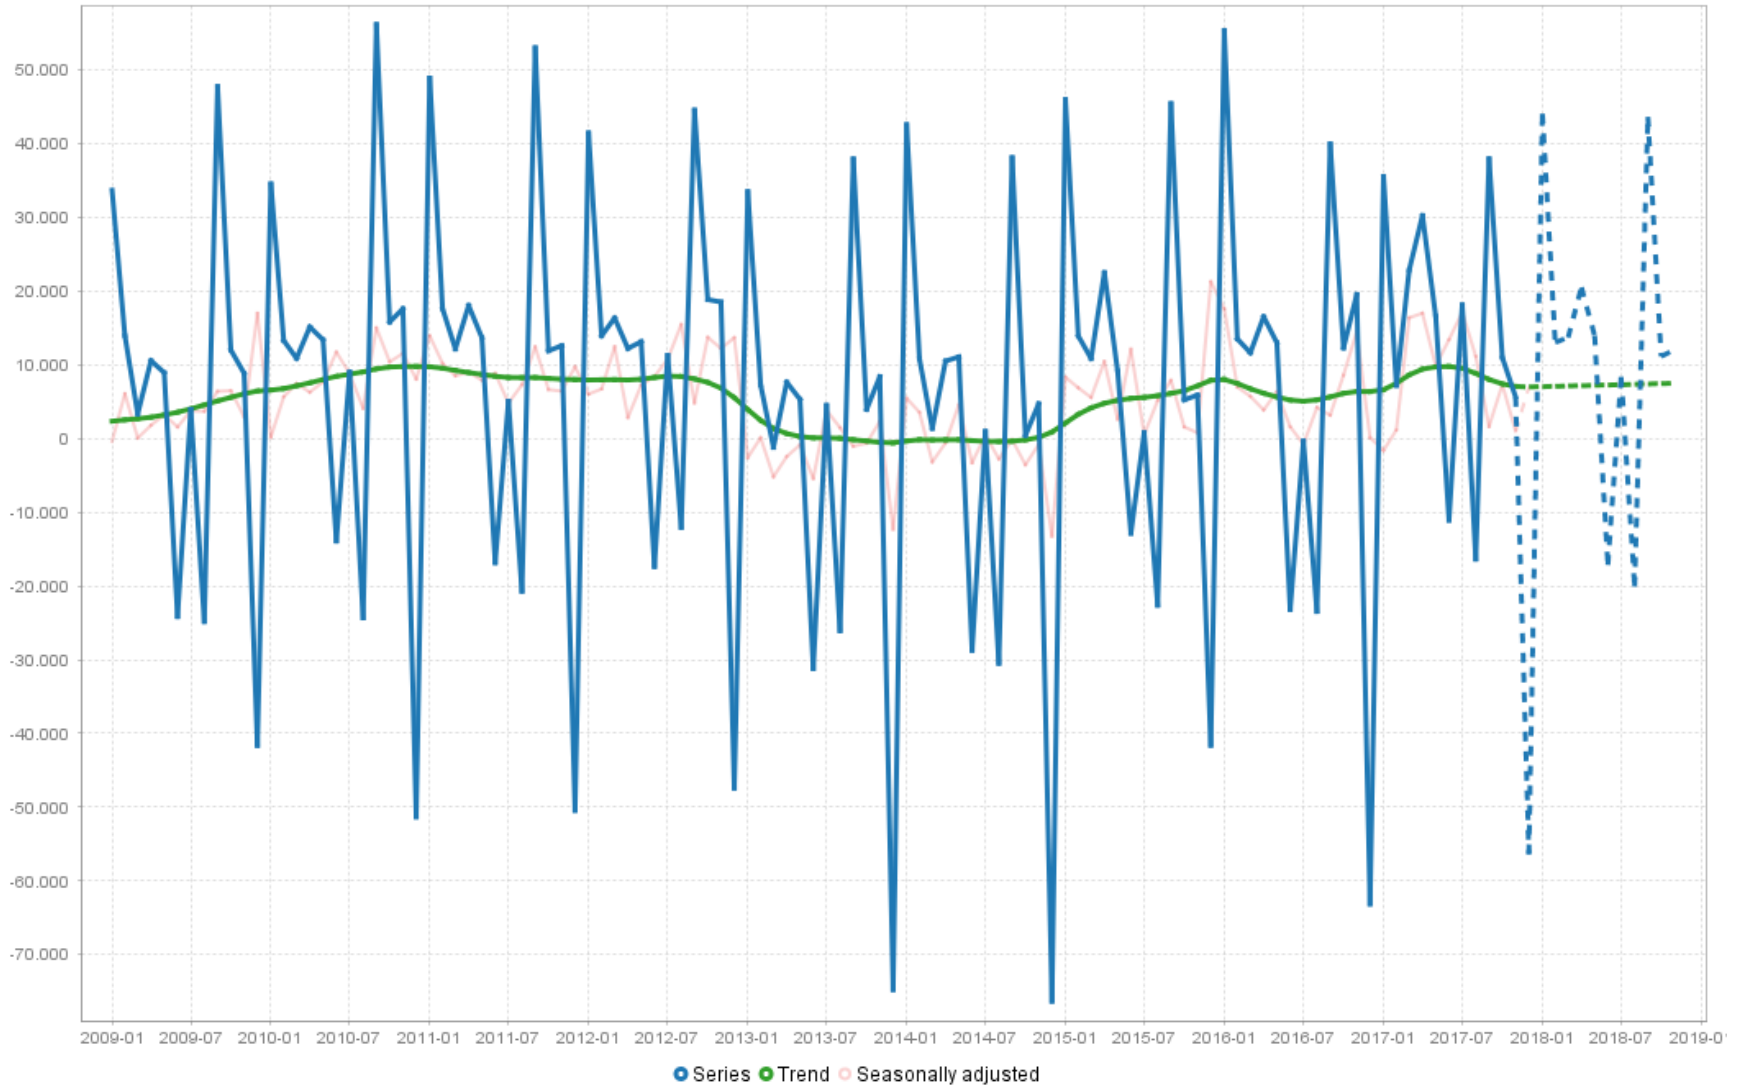

# Avviamenti dipendenti

Fonte: elaborazione PoliS su dati COB di Regione Lombardia – stime da dicembre 2017

# Saldo dipendenti

Fonte: elaborazione PoliS su dati COB di Regione Lombardia – stime da dicembre 2017