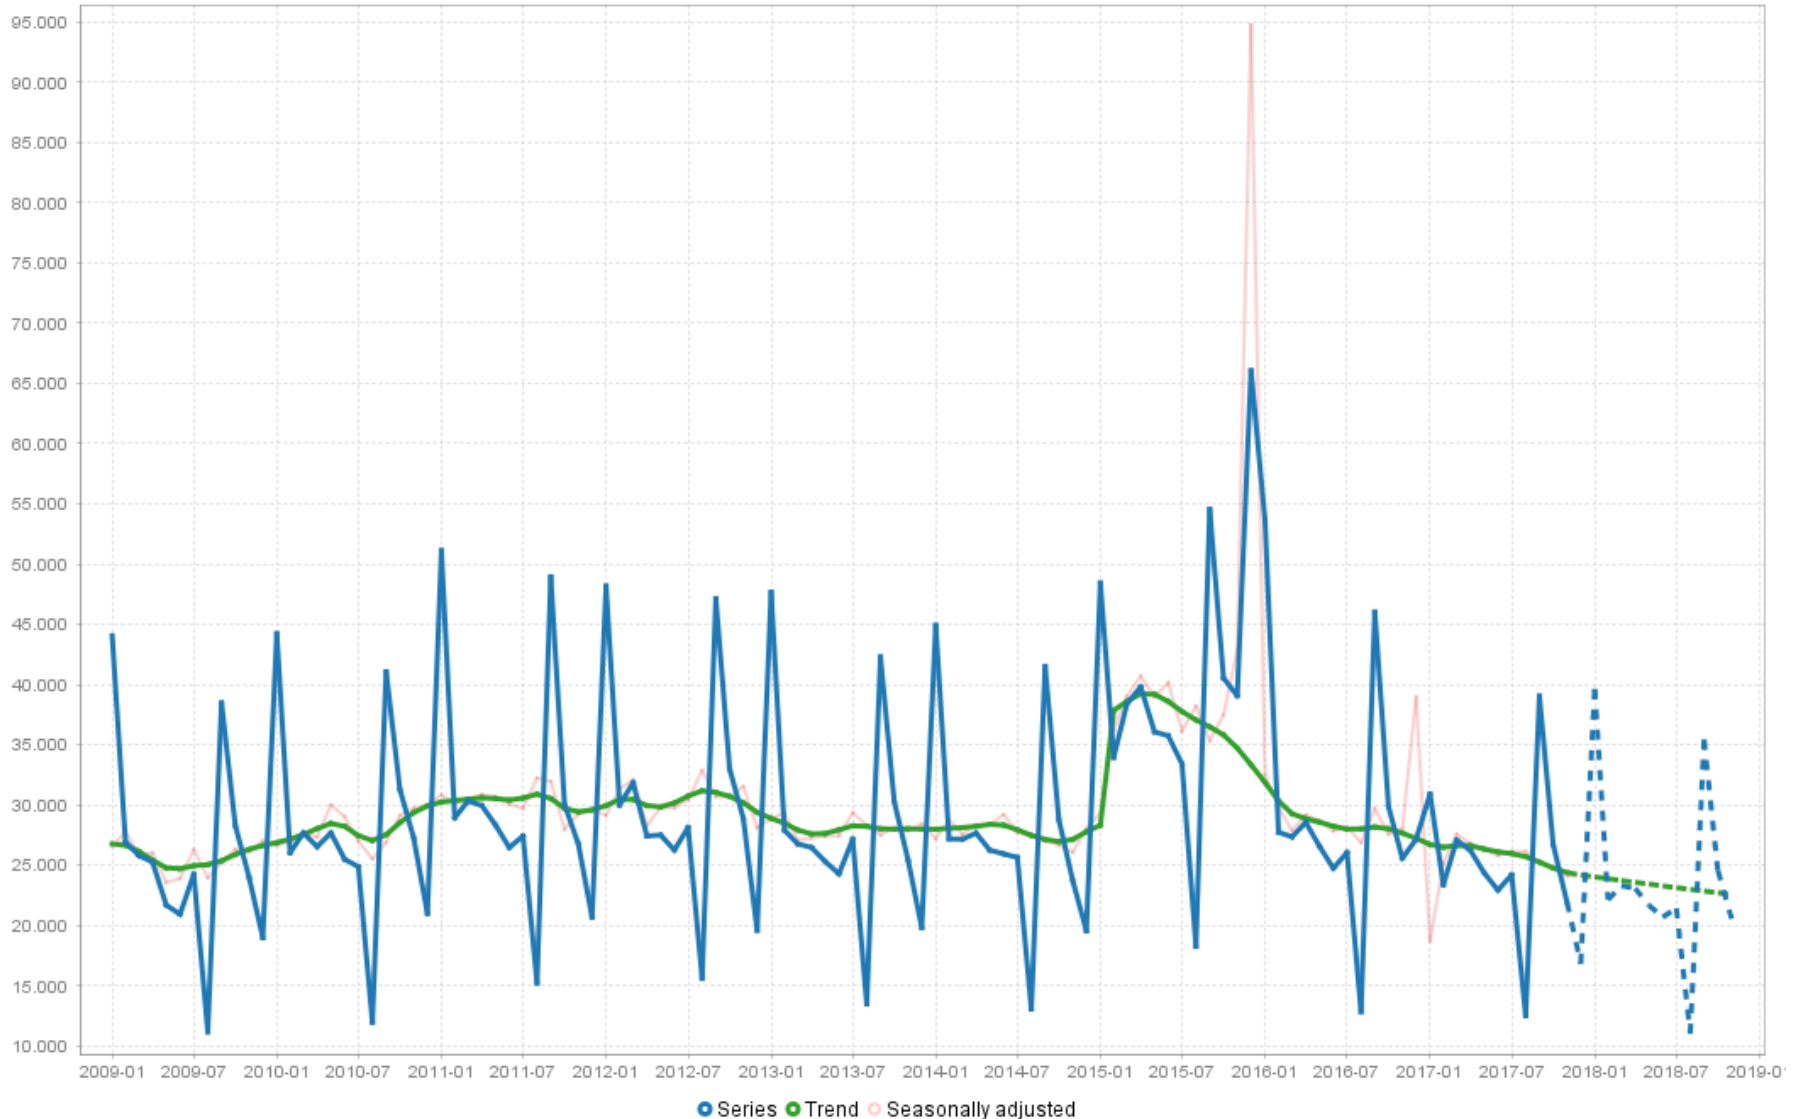

Avviamenti a tempo indeterminato

Fonte: elaborazione PoliS su dati COB di Regione Lombardia – stime da dicembre 2017