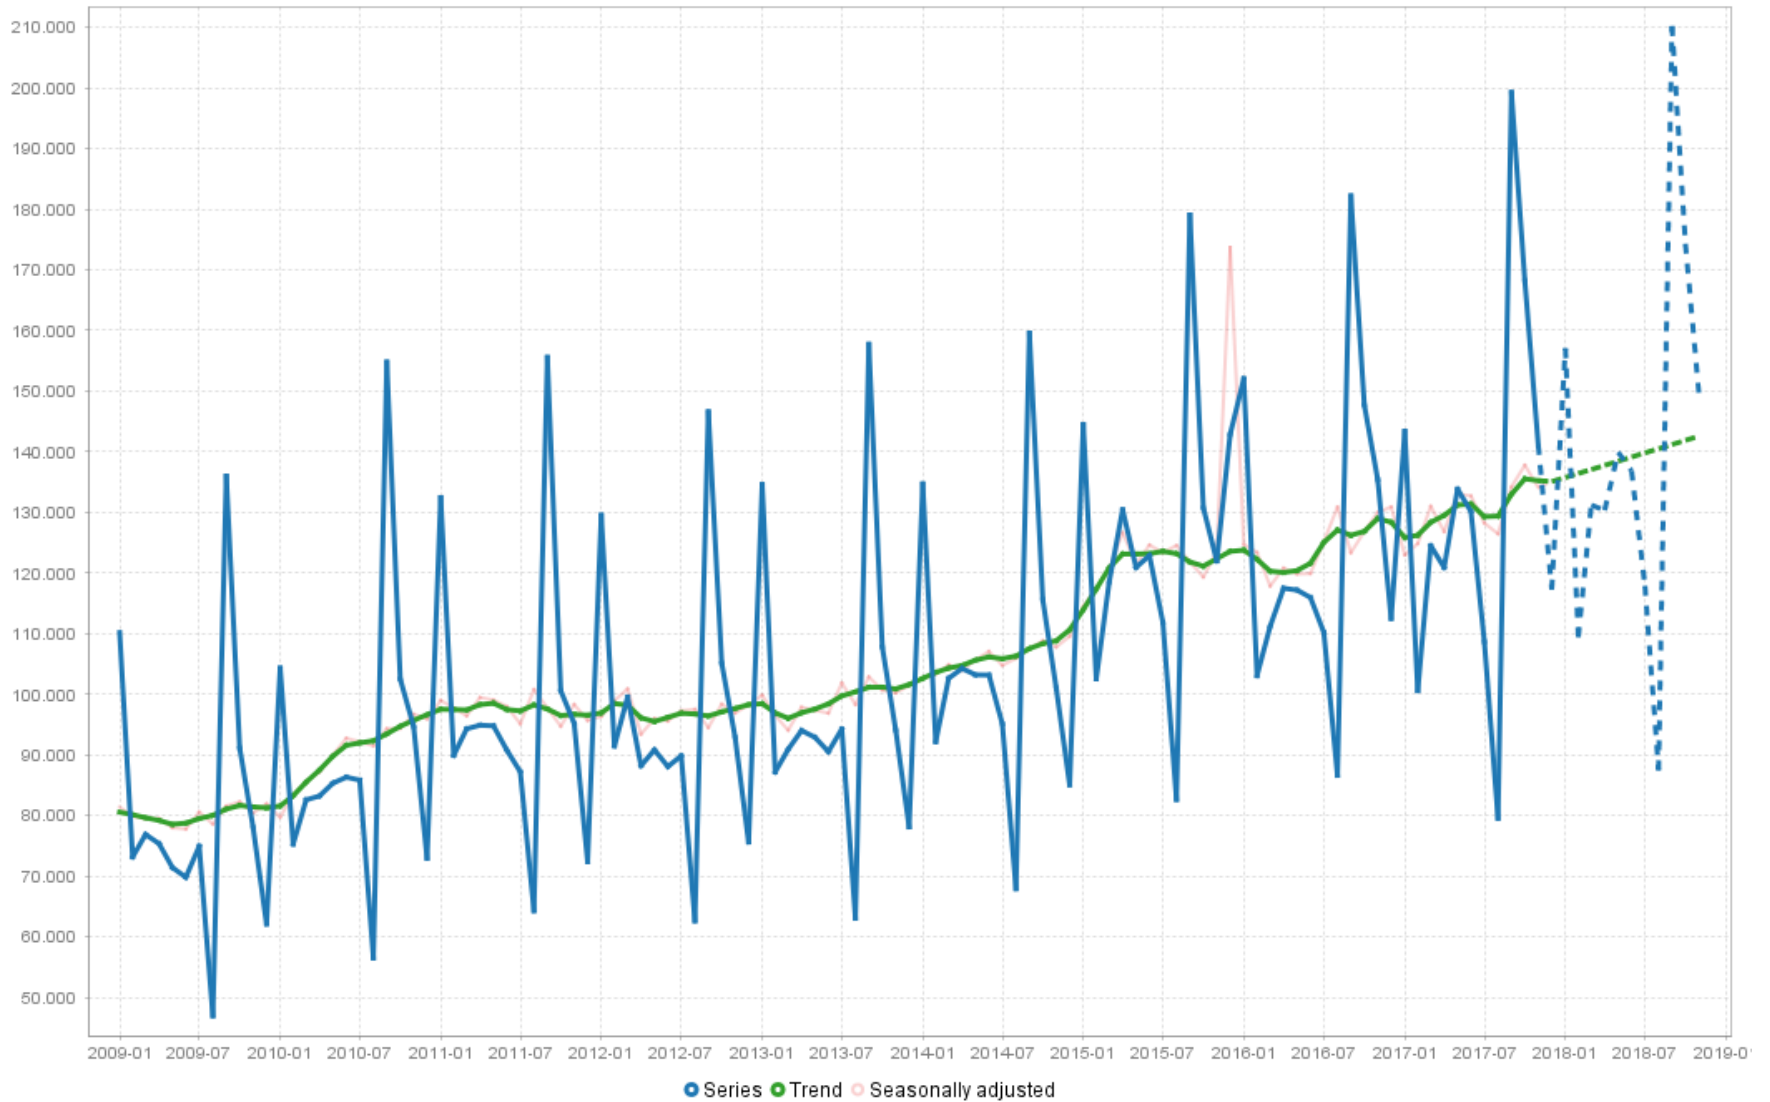

# Il mercato del lavoro nel quarto trimestre in Lombardia

Giampaolo Montaletti

PoliS-Lombardia

# Avviamenti dipendenti

Fonte: elaborazione PoliS su dati COB di Regione Lombardia – stime da dicembre 2017

# Saldo dipendenti

Fonte: elaborazione PoliS su dati COB di Regione Lombardia – stime da dicembre 2017